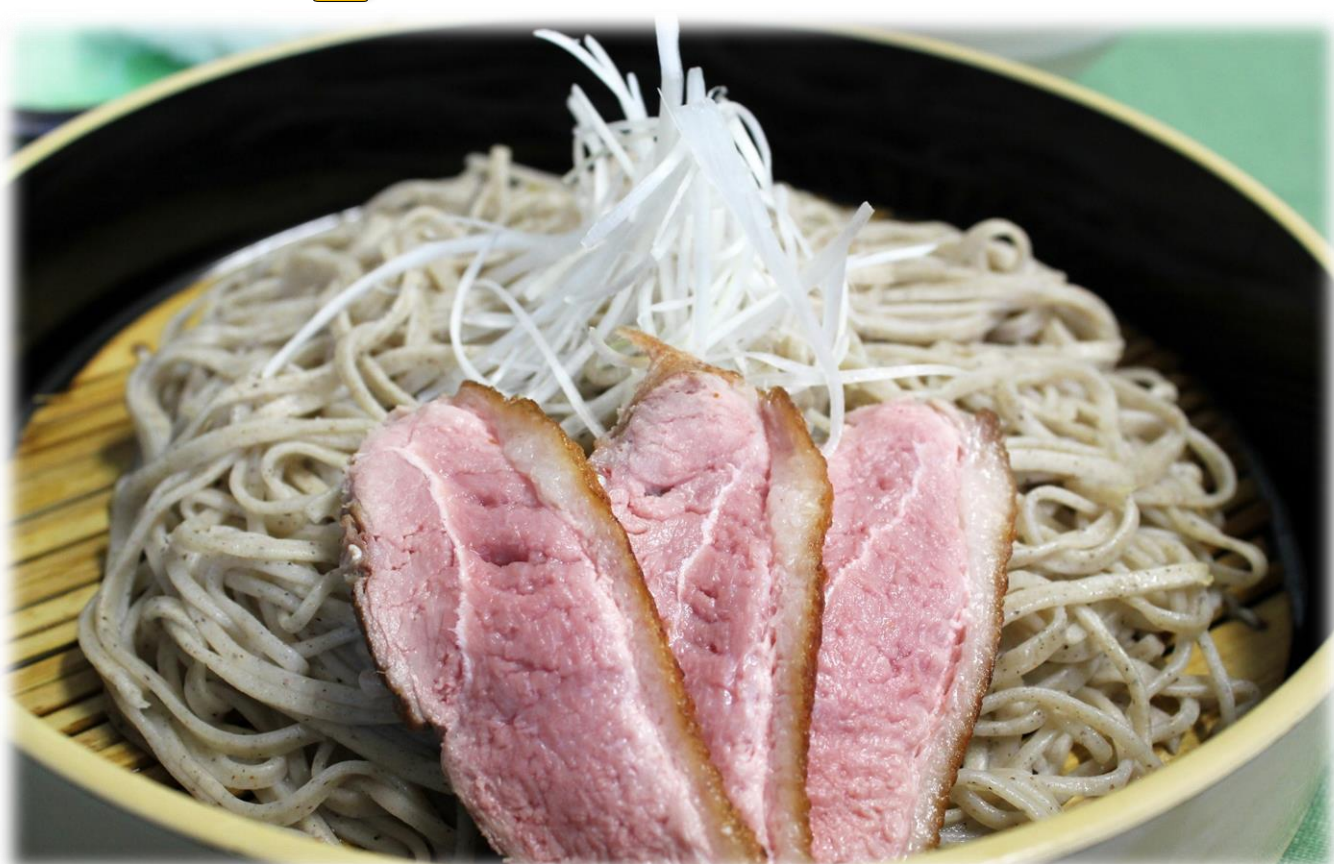

春季
限定メニュー

Spring Special

鴨せいろ蕎麦

(おにぎり・小鉢付)

¥1,380 (税別)

溝辺カントリークラブ